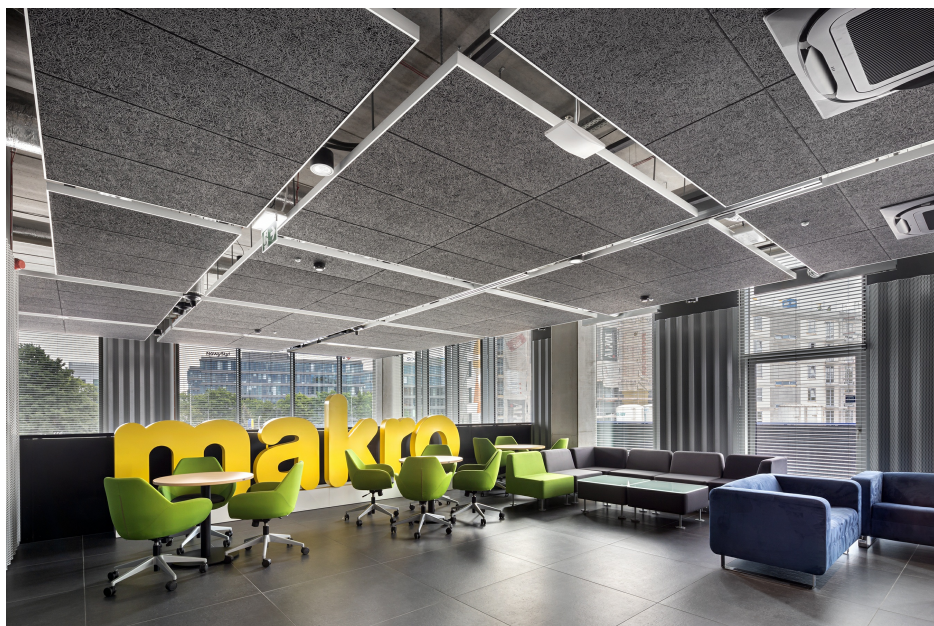

## Makro Cash & Carry, Warszawa, lobby

Produkt : WEŁNA DRZEWNA Heradesign Sonic Element - Superfine 25mm AK01 gray

Ruszt : Profile T35 (System A)

Projekt : Concept Space / Warszawa

1. Makro Cash & Carry, Warszawa, WEŁNA DRZEWNA Heradesign Sonic Element - Superfine 25mm AK01 gray