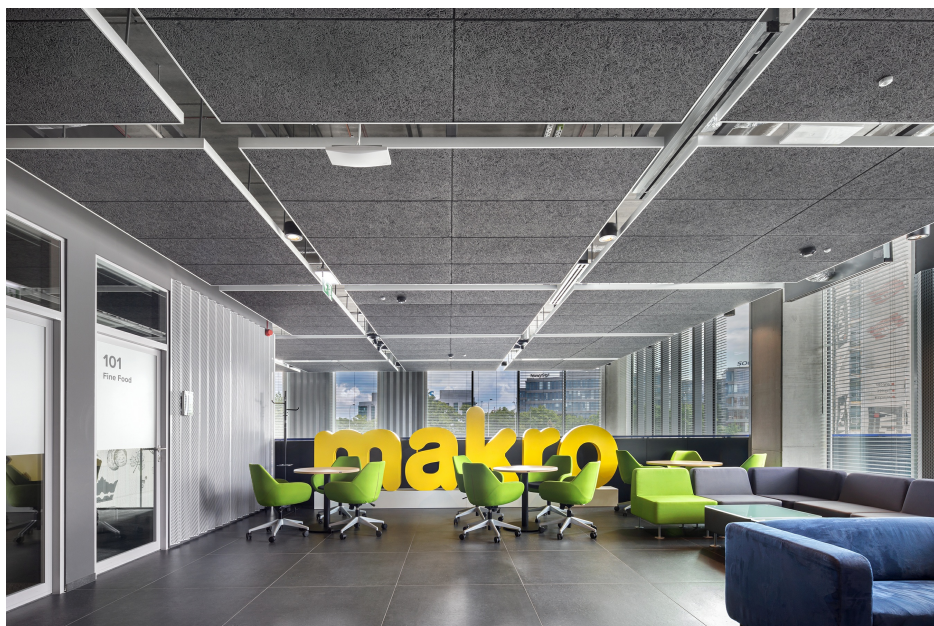

## Makro Cash & Carry, Warszawa, lobby

Produkt : WEŁNA DRZEWNA Heradesign Sonic Element - Superfine 25mm AK01 gray

Ruszt : Profile T35 (System A)

Projekt : Concept Space / Warszawa

1. Makro Cash & Carry, Warszawa, WEŁNA DRZEWNA Heradesign Sonic Element - Superfine 25mm AK01 gray